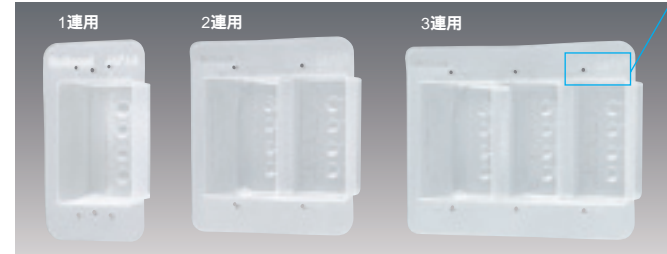

防気カバー

住宅の高気密化・高断熱化をサポートします。
断熱効果を高めることで、省エネルギーに貢献します。
透明色の採用で取付施工がアップ。
施工後もコスモシリーズワイド21配線器具のデザインを損ないません。
はさみ金具、パネルカバー取付穴

ボックスピス・はさみ金具 取付穴	パネルカバー取付穴	分離形	WN3990K、WN3993020、 WNH3994、WNH3996
はさみ金具取付穴		一体形	WN3996020、WN3997、 WN3998、WN3992K020
		パネルカバー	WN37509、WN37629

パネルカバー使用時は必ずWN37509、WN37629をお取り付けてください。

姿図	品番	希望小売価格 税抜	用途	備考	適合プレート
1連用	WV2491K	55円	1連用スイッチ・コンセント等	-	ワイド21プレート (ラウンド X スクエア)
2連用	WV2492K	110円	(電力 + 弱電)コンセント等	絶縁セパレータ (WV2450) 取付用	グレーシアプレート (ラウンド X スクエア)
3連用	WV2493K	220円	(電力 + 弱電)マルチメディアコンセント等	-	フルカラーモダンプレート
2連接穴用	WV24921	110円	2連用保安灯等	-	美サイト(フルメタル、 樹乳、漆)プレート
3連接穴用	WV24931	220円	2連用保安灯等 + コンセント等	-	

ワイド21新金属プレート、フルカラー(新金属、ステンレス)プレート、フルカラーモダン大型プレート、美サイト(黄銅、ボーンチャイナ)プレートには使用できません。

防気・防塵カバー(コスモシリーズワイド21専用)

	ラウンドプレート用	スクエアプレート用	希望小売価格 税抜
1連用	WV2481	WV2461	550円
2連用	WV2482	WV2462	1,100円
3連用	WV2483	-	2,200円