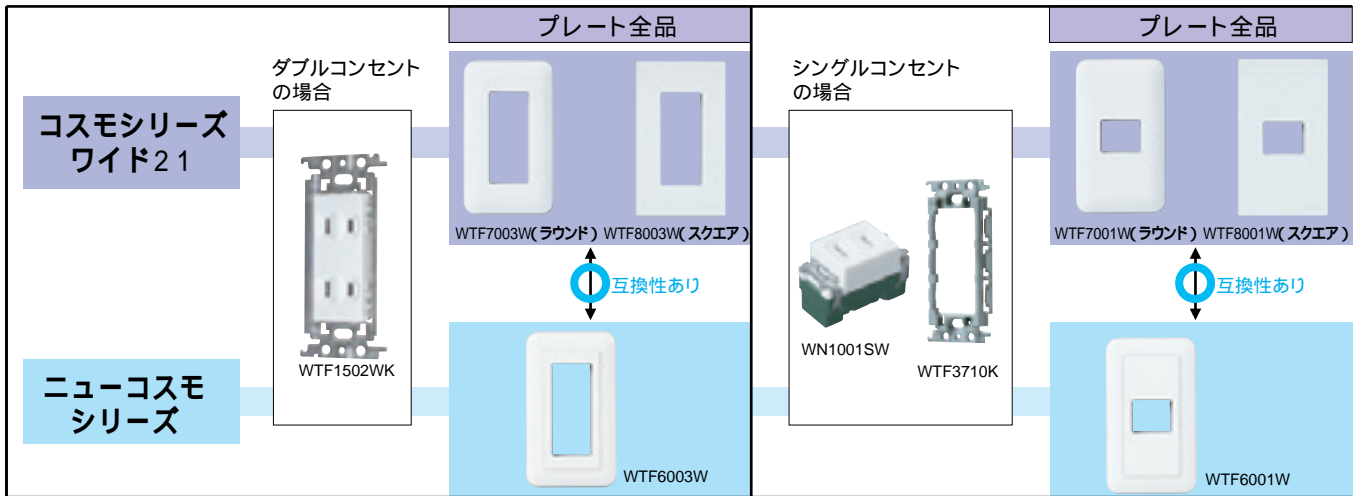

コンセントの場合 コスモシリーズワイド21とニューコスモシリーズのプレート間で互換性がありますので、交互に取り付けも可能です。

在庫区分 代理店様に在庫をお願いする商品 M メーカーに在庫している商品 39 59 受注後 営業日以内に工場出荷する商品 49 59 受注後 日以内に工場出荷する商品 地区により発送期間が異なります。大口のご注文につきましては事前にご相談ください。 希望小売価格には消費税は含まれておりません。