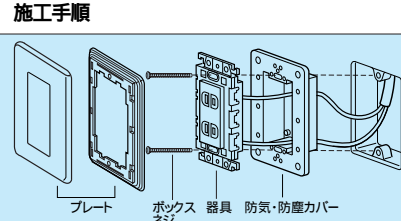

パネルカバー使用時は必ずWN37509、WN37629をお取り付けてください。

姿図	品番	希望小売価格 税抜	用途	備考	適合プレート
1連用	WV2491K	55円	1連用スイッチ・コンセント等	-	ワイド21プレート (ラウンド X スクエア)
2連用	WV2492K	110円	(電力 + 弱電)コンセント等	絶縁セパレータ (WV2450) 取付用	グレーシアプレート (ラウンド X スクエア)
3連用	WV2493K	220円	(電力 + 弱電)マルチメディアコンセント等	-	フルカラーモダンプレート
2連接穴用	WV24921	110円	2連用保安灯等	-	美サイト(フルメタル、 樹乳、漆)プレート
3連接穴用	WV24931	220円	2連用保安灯等 + コンセント等	-	

スイッチ・コンセントの取付部からの外気進入を約95%防止します。
寒冷地における結露防止に。
プレートと壁面の間にはさみ込み、結線部を密閉します。
クリーンルーム等の防塵用に。

ボックスなし工事の場合、はさみ金具はWN3996020をご使用ください。

(ご注意)ワイド21プレート(ラウンド X スクエア)以外のプレート使用時は、色・外形が合わない場合があります。(性能上の問題はありません。)

プレート用継棒(厚さ12mm) スwitchプレート、コンセントプレートにご使用できます。