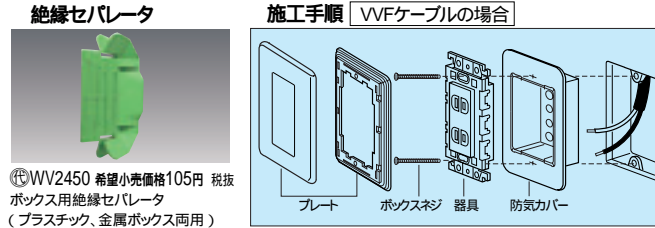

防気カバー

住宅の高気密化・高断熱化をサポートします。
断熱効果を高めることで、省エネルギーに貢献します。
透明色の採用で取付施工がアップ。
施工後もコスモシリーズワイド21配線器具のデザインを損ないません。
はさみ金具、パネルカバー取付穴

ボックスピス・はさみ金具 取付穴	パネルカバー取付穴	分離形	WN3990K、WN3993020、 WNH3994、WNH3996
はさみ金具取付穴		一体形	WN3996020、WN3997、 WN3998、WN3992K020
		パネルカバー	WN37509、WN37629

パネルカバー使用時は必ずWN37509、WN37629をお取り付けてください。

姿図	品番	希望小売価格 税抜	用途	備考	適合プレート
1連用	WV2491K	55円	1連用スイッチ・コンセント等	-	ワイド21プレート (ラウンド X スクエア)
2連用	WV2492K	110円	(電力 + 弱電)コンセント等	絶縁セパレータ (WV2450) 取付用	グレーシアプレート (ラウンド X スクエア)
3連用	WV2493K	220円	(電力 + 弱電)マルチメディアコンセント等	-	フルカラーモダンプレート
2連接穴用	WV24921	110円	2連用保安灯等	-	美サイト(フルメタル、 樹乳、漆)プレート
3連接穴用	WV24931	220円	2連用保安灯等 + コンセント等	-	

ワイド21新金属プレート、フルカラー(新金属、ステンレス)プレート、フルカラーモダン大型プレート、美サイト(黄銅、ボーンチャイナ)プレートには使用できません。

防気・防塵カバー(コスモシリーズワイド21専用)

	ラウンドプレート用	スクエアプレート用	希望小売価格 税抜
1連用	WV2481	WV2461	550円
2連用	WV2482	WV2462	1,100円
3連用	WV2483	-	2,200円