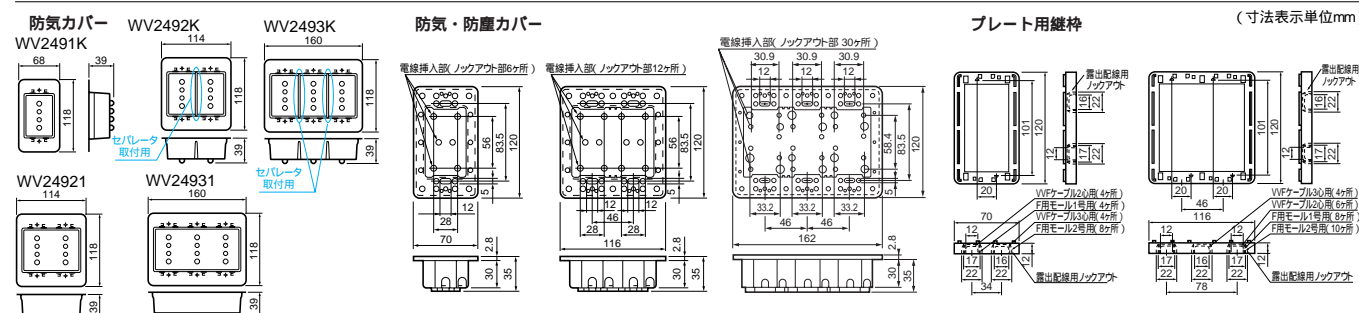

防気カバー

住宅の高気密化・高断熱化をサポートします。
断熱効果を高めることで、省エネルギーに貢献します。
透明色の採用で取付施工がアップ。
施工後もコスモシリーズワイド21配線器具のデザインを損ないません。
はさみ金具、パネルカバー取付穴

ボックスピス・はさみ金具 取付穴	パネルカバー取付穴	分離形	WN3990K、WN3993020、 WNH3994、WNH3996
はさみ金具取付穴		一体形	WN3996020、WN3997、 WN3998、WN3992K020
		パネルカバー	WN37509、WN37629

パネルカバー使用時は必ずWN37509、WN37629をお取り付けてください。

姿図	品番	希望小売価格 税抜	用途	備考	適合プレート
1連用	WV2491K	55円	1連用スイッチ・コンセント等	-	ワイド21プレート (ラウンド X スクエア)
2連用	WV2492K	110円	(電力 + 弱電)コンセント等	絶縁セパレータ (WV2450) 取付用	グレーシアプレート (ラウンド X スクエア)
3連用	WV2493K	220円	(電力 + 弱電)マルチメディアコンセント等	-	フルカラーモダンプレート
2連接穴用	WV24921	110円	2連用保安灯等	-	美サイト(フルメタル、 樹乳、漆)プレート
3連接穴用	WV24931	220円	2連用保安灯等 + コンセント等	-	

ワイド21新金属プレート、フルカラー(新金属、ステンレス)プレート、フルカラーモダン大型プレート、美サイト(黄銅、ボーンチャイナ)プレートには使用できません。

防気・防塵カバー(コスモシリーズワイド21専用)

	ラウンドプレート用	スクエアプレート用	希望小売価格 税抜
1連用	WV2481	WV2461	550円
2連用	WV2482	WV2462	1,100円
3連用	WV2483	-	2,200円

スイッチ・コンセントの取付部からの外気進入を約95%防止します。
寒冷地における結露防止に。
プレートと壁面の間にはさみ込み、結線部を密閉します。
クリーンルーム等の防塵用に。

ボックスなし工事の場合、はさみ金具はWN3996020をご使用ください。

(ご注意)ワイド21プレート(ラウンド X スクエア)以外のプレート使用時は、色・外形が合わない場合があります。(性能上の問題はありません。)

プレート用継棒(厚さ12mm) スwitchプレート、コンセントプレートにご使用できます。

	ラウンドプレート用	スクエアプレート用	希望小売価格 税抜
1連用	ホワイト WWC7171W ベージュ WWC7171F 利休色 WWC7171G	WT8171W WT8171F WT8171G	290円
2連用	ホワイト WWC7172W ベージュ WWC7172F 利休色 WWC7172G	WT8172W WT8172F WT8172G	400円

パネルカバー フルカラー配線器具と共通で使用できます。

① WN37509 希望小売価格130円 税抜
② WN3950K 希望小売価格130円 税抜
③ WN37629 希望小売価格260円 税抜
パネルカバー

コスモシリーズワイド21とニューコスモシリーズの互換性について

ご注意

1997年10月以前に製造されたニューコスモシリーズスイッチ(スイッチ面が白色)・ハンドルは上・中・下ハンドルフリータイプのニューコスモシリーズコスモシリーズワイド21とは互換性がございません。

ニューコスモシリーズ・コスモシリーズワイド21対照表