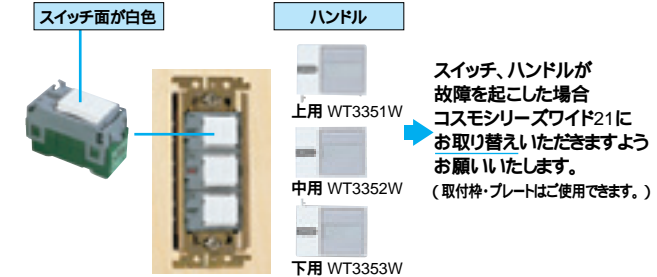

	ラウンドプレート用	スクエアプレート用	希望小売価格 税抜
1連用	ホワイト WWC7171W ベージュ WWC7171F 利休色 WWC7171G	WT8171W WT8171F WT8171G	290円
2連用	ホワイト WWC7172W ベージュ WWC7172F 利休色 WWC7172G	WT8172W WT8172F WT8172G	400円

パネルカバー フルカラー配線器具と共通で使用できます。

① WN37509 希望小売価格130円 税抜
② WN3950K 希望小売価格130円 税抜
③ WN37629 希望小売価格260円 税抜
パネルカバー

コスモシリーズワイド21とニューコスモシリーズの互換性について

ご注意

1997年10月以前に製造されたニューコスモシリーズスイッチ(スイッチ面が白色)・ハンドルは上・中・下ハンドルフリータイプのニューコスモシリーズコスモシリーズワイド21とは互換性がございません。

ニューコスモシリーズ・コスモシリーズワイド21対照表

仕様	ハンドル固定ニューコスモシリーズ	ハンドルフリーニューコスモシリーズ	コスモシリーズワイド21
種類	品番(13桁)	品番(13桁)	品番(13桁)
一般	シングル 上 WT3101W	WTS3001W	WT3001W
	ダブル 上 WT3201W	WTS3002W	WT3002W
	トリプル 上 WT3301W	WTS3003W	WT3003W
表示付	シングル 上 WT3131W	WTS3021W	WT3021W
	ダブル 上 WT3231W	WTS3022W	WT3022W
	トリプル 上 WT3331W	WTS3023W	WT3023W
ネーム付	シングル 上 WT3261W	WTS3011W	WT3011W
	ダブル 上 WT3263W	WTS3012W	WT3012W
	トリプル 上 WT3361W	WTS3013W	WT3013W
表示ネーム付	シングル 上 WT3151W	WTS3031W	WT3031W
	ダブル 上 WT3251W	WTS3032W	WT3032W
	トリプル 上 WT3351W	WTS3033W	WT3033W