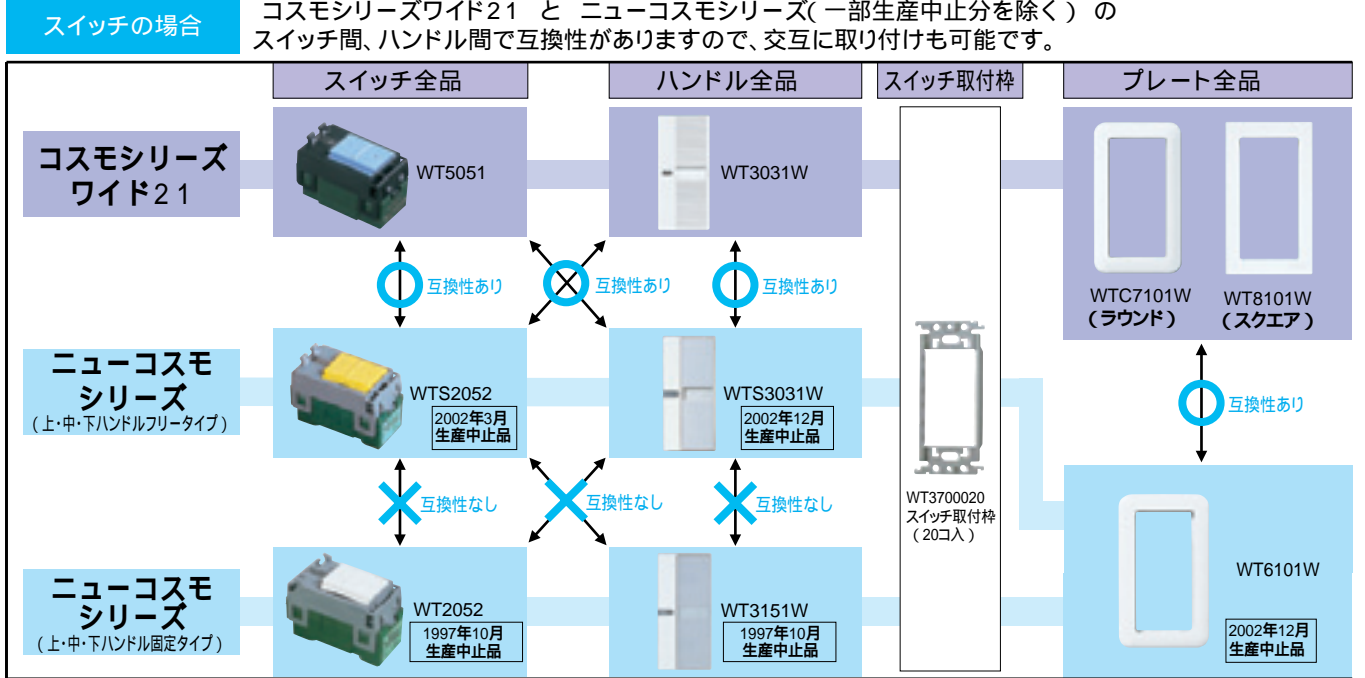

スイッチ・コンセントの取付部からの外気進入を約95%防止します。
寒冷地における結露防止に。
プレートと壁面の間にはさみ込み、結線部を密閉します。
クリーンルーム等の防塵用に。

ボックスなし工事の場合、はさみ金具はWN3996020をご使用ください。

(ご注意)ワイド21プレート(ラウンド X スクエア)以外のプレート使用時は、色・外形が合わない場合があります。(性能上の問題はありません。)

プレート用継棒(厚さ12mm) スwitchプレート、コンセントプレートにご使用できます。

	ラウンドプレート用	スクエアプレート用	希望小売価格 税抜
1連用	ホワイト WWC7171W ベージュ WWC7171F 利休色 WWC7171G	WT8171W WT8171F WT8171G	290円
2連用	ホワイト WWC7172W ベージュ WWC7172F 利休色 WWC7172G	WT8172W WT8172F WT8172G	400円

パネルカバー フルカラー配線器具と共通で使用できます。

① WN37509 希望小売価格130円 税抜
② WN3950K 希望小売価格130円 税抜
③ WN37629 希望小売価格260円 税抜
パネルカバー

コスモシリーズワイド21とニューコスモシリーズの互換性について

ご注意

1997年10月以前に製造されたニューコスモシリーズスイッチ(スイッチ面が白色)・ハンドルは上・中・下ハンドルフリータイプのニューコスモシリーズコスモシリーズワイド21とは互換性がございません。