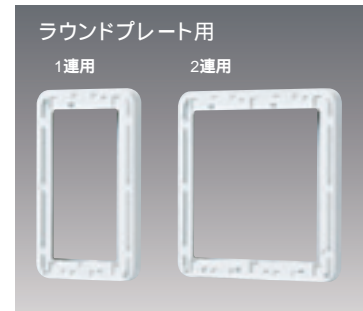

パネルカバー使用時は必ずWN37509、WN37629をお取り付けてください。

姿図	品番	希望小売価格 税抜	用途	備考	適合プレート
1連用	WV2491K	55円	1連用スイッチ・コンセント等	-	ワイド21プレート (ラウンド X スクエア)
2連用	WV2492K	110円	(電力 + 弱電)コンセント等	絶縁セパレータ (WV2450) 取付用	グレーシアプレート (ラウンド X スクエア)
3連用	WV2493K	220円	(電力 + 弱電)マルチメディアコンセント等	-	フルカラーモダンプレート
2連接穴用	WV24921	110円	2連用保安灯等	-	美サイト(フルメタル、 樹乳、漆)プレート
3連接穴用	WV24931	220円	2連用保安灯等 + コンセント等	-	

ワイド21新金属プレート、フルカラー(新金属、ステンレス)プレート、フルカラーモダン大型プレート、美サイト(黄銅、ボーンチャイナ)プレートには使用できません。

防気・防塵カバー(コスモシリーズワイド21専用)

	ラウンドプレート用	スクエアプレート用	希望小売価格 税抜
1連用	WV2481	WV2461	550円
2連用	WV2482	WV2462	1,100円
3連用	WV2483	-	2,200円

スイッチ・コンセントの取付部からの外気進入を約95%防止します。
寒冷地における結露防止に。
プレートと壁面の間にはさみ込み、結線部を密閉します。
クリーンルーム等の防塵用に。

ボックスなし工事の場合、はさみ金具はWN3996020をご使用ください。

(ご注意)ワイド21プレート(ラウンド X スクエア)以外のプレート使用時は、色・外形が合わない場合があります。(性能上の問題はありません。)

プレート用継棒(厚さ12mm) スwitchプレート、コンセントプレートにご使用できます。

	ラウンドプレート用	スクエアプレート用	希望小売価格 税抜
1連用	ホワイト WWC7171W ベージュ WWC7171F 利休色 WWC7171G	WT8171W WT8171F WT8171G	290円
2連用	ホワイト WWC7172W ベージュ WWC7172F 利休色 WWC7172G	WT8172W WT8172F WT8172G	400円

パネルカバー フルカラー配線器具と共通で使用できます。