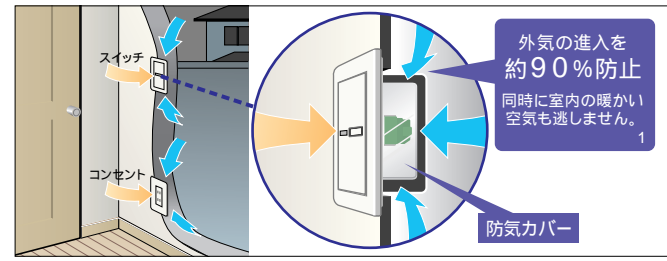

防気カバー

住宅の高気密化・高断熱化をサポートします。
断熱効果を高めることで、省エネルギーに貢献します。
透明色の採用で取付施工がアップ。
施工後もコスモシリーズワイド21配線器具のデザインを損ないません。
はさみ金具、パネルカバー取付穴

ボックスピス・はさみ金具 取付穴	パネルカバー取付穴	分離形	WN3990K、WN3993020、 WNH3994、WNH3996
はさみ金具取付穴		一体形	WN3996020、WN3997、 WN3998、WN3992K020
		パネルカバー	WN37509、WN37629